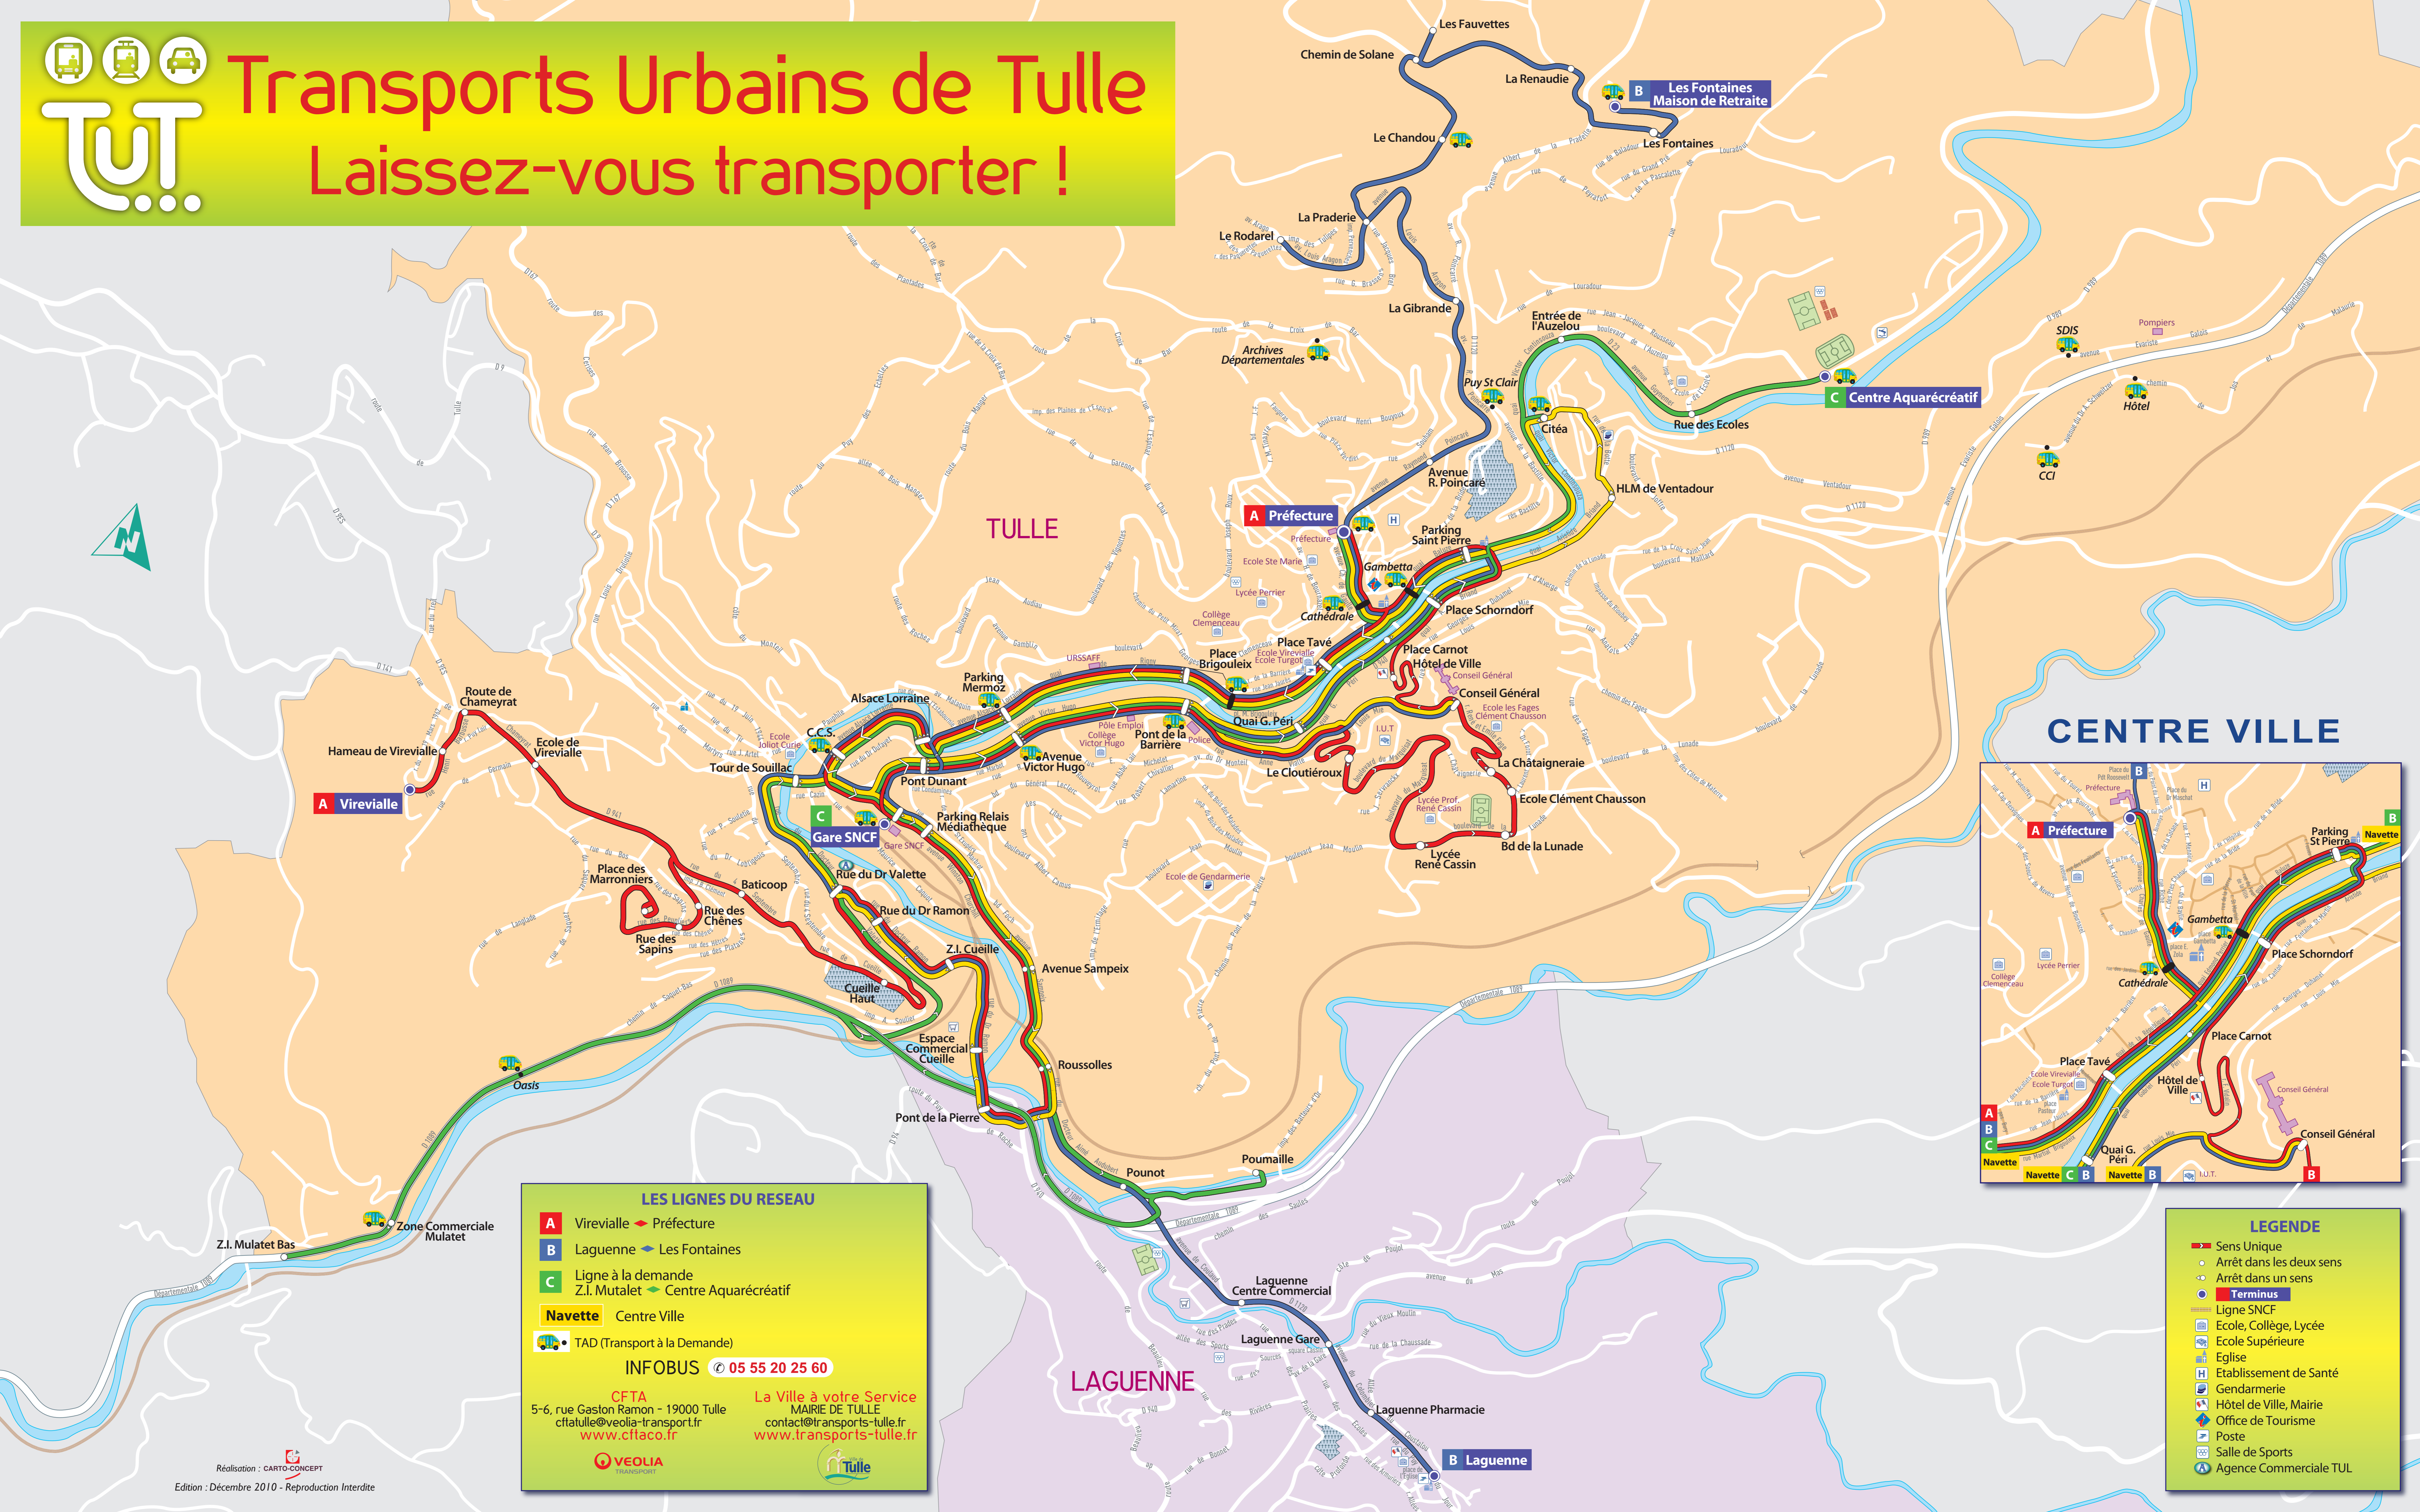

Transports Urbains de Tulle

Laissez-vous transporter !

LES LIGNES DU RESEAU

- A** Virevialle - Préfecture
- B** Laguenne - Les Fontaines
- C** Ligne à la demande
Z.I. Mutalet - Centre Aquarécricatif
- Navette** Centre Ville
- TAD** (Transport à la Demande)

INFOBUS ☎ 05 55 20 25 60

CFTA
5-6, rue Gaston Ramon - 19000 Tulle
cftatulle@veolia-transport.fr
www.cftaco.fr

La Ville à votre Service
MAIRIE DE TULLE
contact@transports-tulle.fr
www.transports-tulle.fr

VEOLIA TRANSPORT

LEGENDE

- ➔ Sens Unique
- Arrêt dans les deux sens
- Arrêt dans un sens
- **Terminus**
- Ligne SNCF
- 🏫 Ecole, Collège, Lycée
- 🎓 Ecole Supérieure
- ⛪ Eglise
- 🏥 Etablissement de Santé
- 👮 Gendarmerie
- 🏛 Hôtel de Ville, Mairie
- 🗺 Office de Tourisme
- 📮 Poste
- 🏊 Salle de Sports
- 🏪 Agence Commerciale TUL