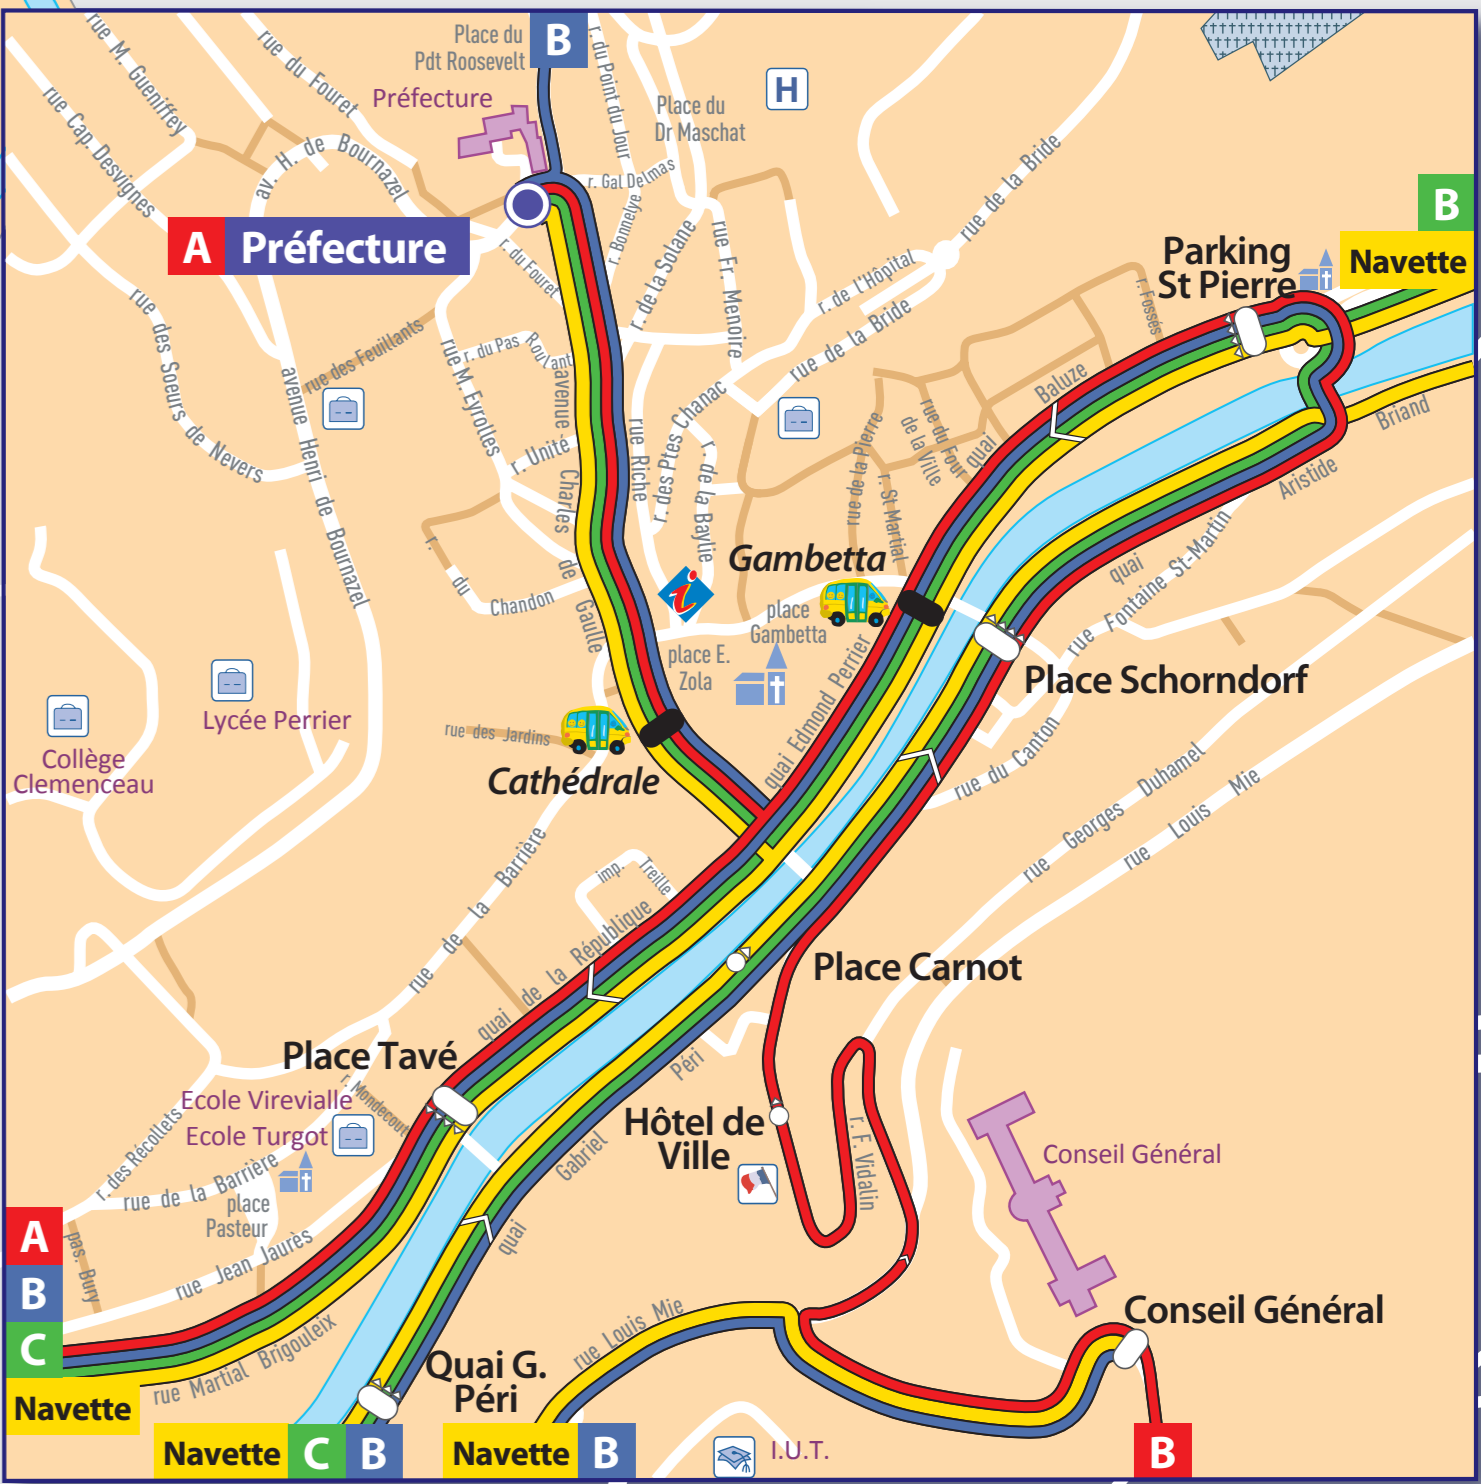

Transports Urbains de Tulle

Laissez-vous transporter !

LES LIGNES DU RESEAU

- A** Virevialle - Préfecture
- B** Laguenne - Les Fontaines
- C** Ligne à la demande
Z.I. Mutalet - Centre Aquarécricatif
- Navette** Centre Ville
- TAD** (Transport à la Demande)

INFOBUS ☎ 05 55 20 25 60

CFTA
5-6, rue Gaston Ramon - 19000 Tulle
cftatulle@veolia-transport.fr
www.cftaco.fr

La Ville à votre Service
MAIRIE DE TULLE
contact@transports-tulle.fr
www.transports-tulle.fr

VEOLIA TRANSPORT

LEGENDE

- ➔ Sens Unique
- Arrêt dans les deux sens
- Arrêt dans un sens
- **Terminus**
- Ligne SNCF
- 🏫 Ecole, Collège, Lycée
- 🎓 Ecole Supérieure
- ⛪ Eglise
- 🏥 Etablissement de Santé
- 👮 Gendarmerie
- 🏛 Hôtel de Ville, Mairie
- 🗺 Office de Tourisme
- 📮 Poste
- 🏊 Salle de Sports
- 🏪 Agence Commerciale TUL